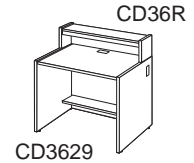

2018 Price List

CIRCULATION (cont. on next page)

PAGE 1

Model #	Description	Product Size (W x D x H)	Ship Wt (lbs)	Suggested Retail
CD3629	36" x 29" Desk Shell	36 x 30 x 29 ³ / ₄	104	\$ 702.00
CD3632	36" x 32" Desk Shell	36 x 30 x 32	118	719.00
CD3639	36" x 39" Desk Shell	36 x 30 x 39 ³ / ₄	142	803.00
CD6029	60" x 29" Desk Shell	60 x 30 x 29 ³ / ₄	168	964.00
CD6032	60" x 32" Desk Shell	60 x 30 x 32	185	976.00
CD6039	60" x 39" Desk Shell	60 x 30 x 39 ³ / ₄	193	1,077.00
CDAS32	Adjustable Shelf Unit	36 x 30 ¹ / ₄ x 32 ¹ / ₄	161	804.00
CDAS39	39" Adjustable Shelf Unit	36 x 30 ¹ / ₄ x 39 ³ / ₄	178	826.00
CDHD32	Hinged Door Unit	36 x 30 ¹ / ₄ x 32 ¹ / ₄	185	952.00
CDHD39	39" Hinged Door Unit	36 x 30 ¹ / ₄ x 39 ³ / ₄	207	1,126.00
CDTD32	Two Drawer Unit	36 x 30 ¹ / ₄ x 32 ¹ / ₄	153	1,069.00
CDTD39	39" Two Drawer Unit	36 x 30 ¹ / ₄ x 39 ³ / ₄	174	1,138.00
CDTW32	Tower Work Station	36 x 30 ¹ / ₄ x 32 ¹ / ₄	161	1,054.00
CDTW39	39" Tower Work Station	36 x 30 ¹ / ₄ x 39 ³ / ₄	184	1,081.00
CDBR32	Book Return Unit	36 x 30 ¹ / ₄ x 32 ¹ / ₄	116	725.00
CDBR39	39" Book Return Unit	36 x 30 ¹ / ₄ x 39 ³ / ₄	133	831.00
CDBC	Book Drop Cart	26 ⁵ / ₈ x 24 ³ / ₄ x 22 ¹ / ₂	75	1,034.00
CDCU29	29" Corner Unit	69 ¹ / ₄ x 49 x 30	157	953.00
CDCU32	Corner Unit	69 ¹ / ₄ x 49 x 31 ¹ / ₄	165	970.00
CDCU39	39" Corner Unit	69 ¹ / ₄ x 49 x 39 ¹ / ₄	191	1,111.00
CDSW	Slatwall Accessory for CDCU/CDCU39	42 x 27 x ³ / ₄	26	268.00
CDCC32	Square Corner Connector	30 x 31 ¹ / ₄ x 32 ¹ / ₄	120	700.00
CDCC39	39" Square Corner Connector	30 x 31 ¹ / ₄ x 39 ³ / ₄	140	802.00
CDCR32	Radius Corner Connector	51 ¹ / ₂ x 36 ¹ / ₂ x 32 ¹ / ₄	123	858.00
CDCR39	39" Radius Corner Connector	51 ¹ / ₂ x 36 ¹ / ₂ x 39 ³ / ₄	148	980.00
CD36R	36" Riser Unit	36 x 10 x 10	24	311.00
CD60R	60" Riser Unit	60 x 10 x 10	39	396.00
CDCUR	Corner Riser	48 ³ / ₄ x 48 ³ / ₄ x 10	51	709.00
CDCCR	Corner Riser	31 x 31 x 10	48	479.00
CDCRR	Corner Riser	36 ¹ / ₄ x 36 ¹ / ₄ x 10	52	561.00
CDKS	Keyboard Shelf	29 ³ / ₄ x 16 x 4	14	173.00
CDKS2	Keyboard Shelf for CDC	28 x 16 x 4	12	173.00
APD	Accessory Pencil Drawer	22 ³ / ₄ x 18 x 2	7	113.00
CDCPU	CPU Holder	11 x 16 ¹ / ₂ x 20 ¹ / ₂	23	219.00
CDHP	Hanging Pedestal - Box/File	15 ¹ / ₂ x 20 ¹ / ₂ x 20 ¹ / ₂	60	671.00
ECW32	Computer Workstation	23 ³ / ₄ x 18 x 36 ¹ / ₄	85	628.00
ECW39	Computer Workstation	23 ³ / ₄ x 18 x 43 ¹ / ₄	94	693.00
LFDS32	Dictionary Stand	23 ¹ / ₂ x 16 x 35 ¹ / ₄	81	555.00
LFDS39	Dictionary Stand/End-of-Range Display	23 ¹ / ₂ x 16 x 42 ¹ / ₄	84	587.00
LFRD	Revolving dictionary Stand	22 x 16 x 5 ¹ / ₂ -2 ¹ / ₂	15	385.00